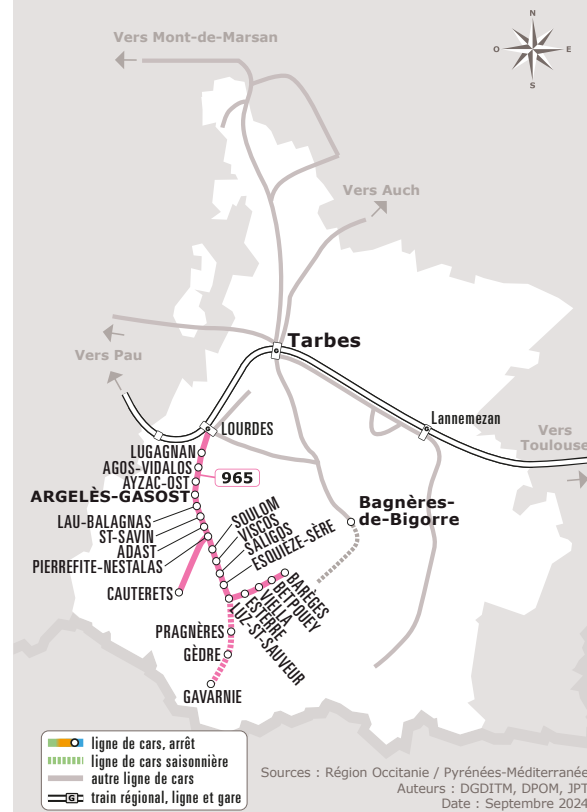

LOURDES > GAVARNIE

JOURS DE LA SEMAINE		LàV	LàV	LàV	SD+JF	SD+JF	SD+JF
DU 21 DECEMBRE 2024 AU 16 MARS 2025		●	●	●	●	●	●
LOURDES	Gare SNCF	09:25	12:45		09:25	12:45	
	Gare Routière	09:30	12:50		09:30	12:50	
	Soum	09:31	12:51		09:31	12:51	
LUGAGNAN	Pont Neuf	09:34	12:54		09:34	12:54	
AGOS-VIDALOS	Mairie	09:38	12:58		09:38	12:58	
	Église	09:39	12:59		09:39	12:59	
AYZAC-OST	Église d'Ost	09:40	13:00		09:40	13:00	
	Mairie	09:41	13:01		09:41	13:01	
ARGELÈS-GAZOST	Colline aux Marmottes	09:42	13:02		09:42	13:02	
	Le Parc	09:43	13:03		09:43	13:03	
LAU-BALAGNAS	Sud	09:45	13:05		09:45	13:05	
	Lycée & Collège	09:47	13:07		09:47	13:07	
SAINT-SAVIN	Église	09:49	13:09		09:49	13:09	
	Balagnas	09:50	13:10		09:50	13:10	
ADAST	La Plaine	09:51	13:11		09:51	13:11	
PIERREFITTE-NESTALAS	Route des Vallées	09:53	13:13		09:53	13:13	
	Gendarmerie	09:55	13:15		09:55	13:15	
GAVARNIE	Collège Ht Lavedan	09:56	13:16		09:56	13:16	
	Gare SNCF	09:59	13:19	13:25	09:59	13:19	13:25
SOULOM	Mairie	10:00	13:20	13:26	10:00	13:20	13:26
	Mairie	10:01		13:27	10:01		13:27
VISCOS	Larise	10:13		13:39	10:13		13:39
SALIGOS	Passerelle	10:14		13:40	10:14		13:40
ESQUIÈZE-SÈRE	Pré de Jonquille	10:16		13:42	10:16		13:42
LUZ-SAINT-SAUVEUR	Place 8 Mai 1945	10:18		13:44	10:18		13:44
GEDRE	Pragnères	10:29		13:55	10:19		13:45
	Office du Tourisme	10:37		14:03	10:27		13:46
GAVARNIE	Office du Tourisme	10:49		14:15	10:39		13:48

Les horaires sont donnés à titre indicatif. Se présenter à l'arrêt 5 minutes avant l'horaire du car.

965 LOURDES > GAVARNIE

Horaires Car liO

Hautes-pyrénées

Horaires valables du 01/09/2024 au 31/08/2025

lio-occitanie.fr
Télécharger l'appli liO Occitanie