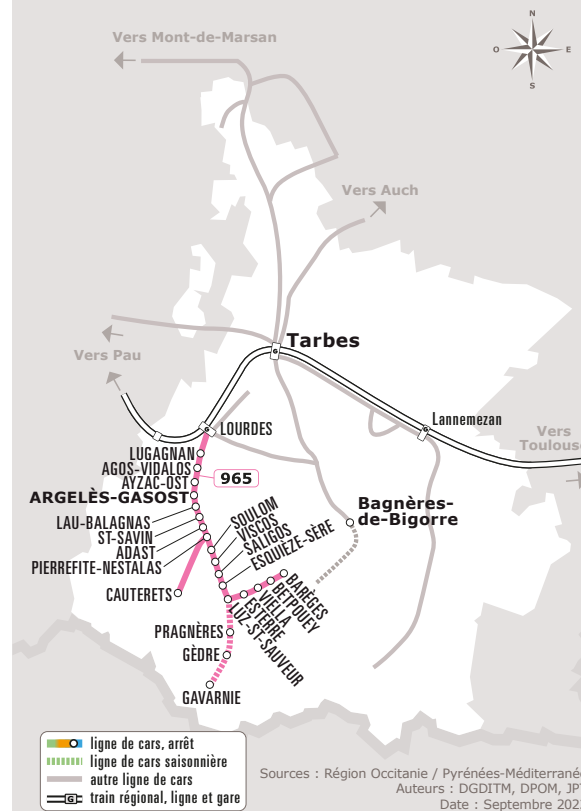

LOURDES > GAVARNIE

JOURS DE LA SEMAINE		LàV	LàV	LàV	SD+JF	SD+JF	SD+JF
DU 1ER JUIN 2024 AU 29 SEPTEMBRE 2024		●	●	●	●	●	●
LOURDES	Gare SNCF	09:25	12:45		09:25	12:45	
	Gare Routière	09:30	12:50		09:30	12:50	
	Soum	09:31	12:51		09:31	12:51	
LUGAGNAN	Pont Neuf	09:34	12:54		09:34	12:54	
AGOS-VIDALOS	Mairie	09:38	12:58		09:38	12:58	
	Église	09:39	12:59		09:39	12:59	
AYZAC-OST	Église d'Ost	09:40	13:00		09:40	13:00	
	Mairie	09:41	13:01		09:41	13:01	
	Colline aux Marmottes	09:42	13:02		09:42	13:02	
ARGELÈS-GAZOST	Le Parc	09:43	13:03		09:43	13:03	
	Sud	09:45	13:05		09:45	13:05	
	Lycée & Collège	09:47	13:07		09:47	13:07	
LAU-BALAGNAS	Église	09:49	13:09		09:49	13:09	
	Balagnas	09:50	13:10		09:50	13:10	
SAINT-SAVIN	La Plaine	09:51	13:11		09:51	13:11	
ADAST	Route des Vallées	09:53	13:13		09:53	13:13	
PIERREFITTE-NESTALAS	Gendarmerie	09:55	13:15		09:55	13:15	
	Collège Ht Lavedan	09:56	13:16		09:56	13:16	
	Gare SNCF	09:59	13:19	13:25	09:59	13:19	13:25
	Mairie	10:00	13:20	13:26	10:00	13:20	13:26
SOULOM	Mairie	10:01		13:27	10:01		13:27
VISCOS	Larise	10:13		13:39	10:13		13:39
SALIGOS	Passerelle	10:14		13:40	10:14		13:40
ESQUIÈZE-SÈRE	Pré de Jonquille	10:16		13:42	10:16		13:42
LUZ-SAINT-SAUVEUR	Place 8 Mai 1945	10:18		13:44	10:18		13:44
GAVARNIE-GÈDRE	Pragnères	10:29		13:55	10:29		13:55
	Office du Tourisme	10:37		14:03	10:37		14:03
	Office de Tourisme	10:49		14:15	10:49		14:15